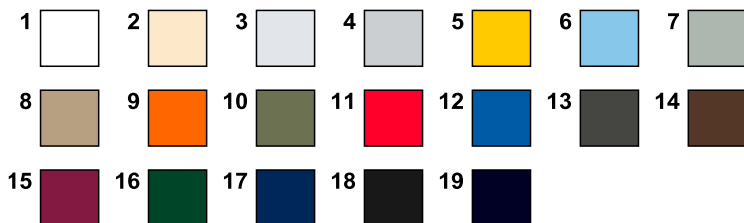

610440 - Super Premium T

Artikeltexte:

100 % Baumwolle, Belcoro-Garn (aschgrau: 99 % Baumwolle / 1 % Polyester, graumeliert: 97 % Baumwolle / 3 % Polyester), Belcoro-Garn für einen weicheren Griff und einwandfreies Bedrucken, einteiliger Kragen aus Baumwolle / Lycra mit doppelter Schulternaht, höhere Maschendichte für verbesserte Bdruckbarkeit, waschbar bis 60 °C (bei unbedruckter Ware)

Gewicht:

farbig 205 g / weiß 190 g

Größen:

S, M, L, XL, XXL, 3XL

Karton:

72 Stück

Veredelungen:

~~Bestickung, Siebdruck, Digitaldruck, Transferprint, Beflockung~~

Verfügbare Farben:

- | | |
|---------------------|------------------|
| 1. weiß | 16. flaschengrün |
| 2. natur | 17. navy |
| 3. aschgrau | 18. schwarz |
| 4. graumeliert | 19. deep navy |
| 5. sonnenblumengelb | |
| 6. pastellblau | |
| 7. zink | |
| 8. khaki | |
| 9. orange | |
| 10. oliv | |
| 11. rot | |
| 12. royal | |
| 13. graphit | |
| 14. schokolade | |
| 15. burgund | |