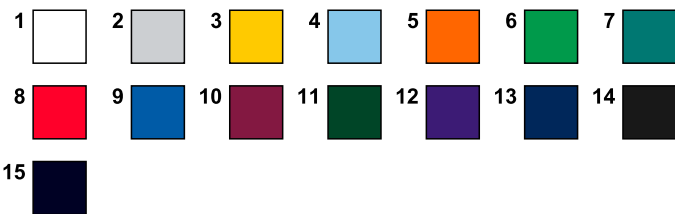

634020 - 65/35 Polo

Artikeltexte:

Pflegeleichtes Polo aus 65 % Polyester und 35 % Baumwolle, bis 60 °C waschbar (bei unbedruckter Ware), Dreiknopfleiste mit gleichfarbigen Knöpfen

Gewicht:

farbig 180 g / weiß 170 g

Größen:

S, M, L, XL, XXL, 3XL

Karton:

36 Stück

Veredelungen:

~~Bestickung, Siebdruck, Digitaldruck, Transferprint,~~
Beflockung

Verfügbare Farben:

- 1. weiß
- 2. graumeliert
- 3. sonnenblumengelb
- 4. pastellblau
- 5. orange
- 6. maigrün
- 7. smaragdgrün
- 8. rot
- 9. royal
- 10. burgund
- 11. flaschengrün
- 12. violett
- 13. navy
- 14. schwarz
- 15. deep navy